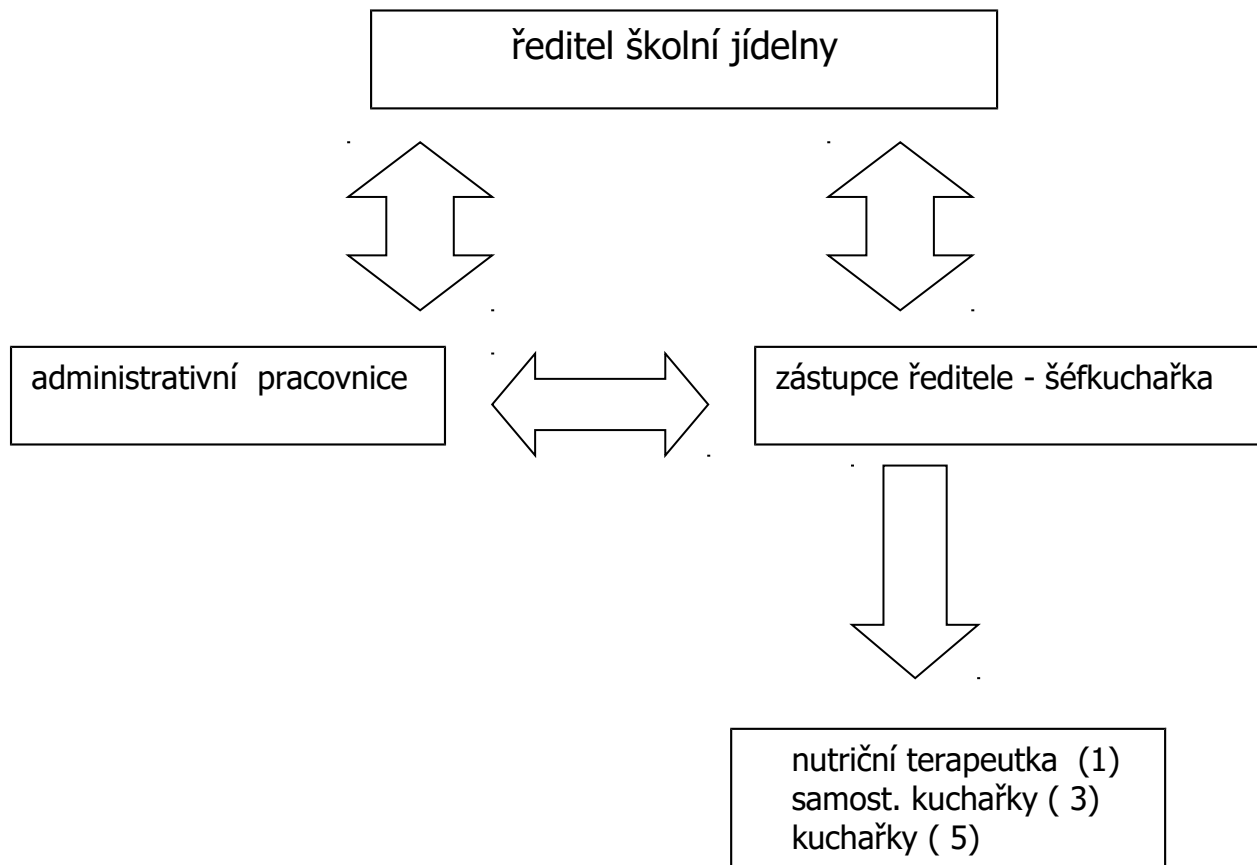

Školní jídelna Brno, Bakalovo nábřeží 8
příspěvková organizace
639 00 B r n o

Schéma řízení školní jídelny:

Šéfkuchařka zastupuje v nepřítomnosti ředitele školní jídelny v plné výši.
Tuto pravomoc má zakotvenou v pracovní náplni.